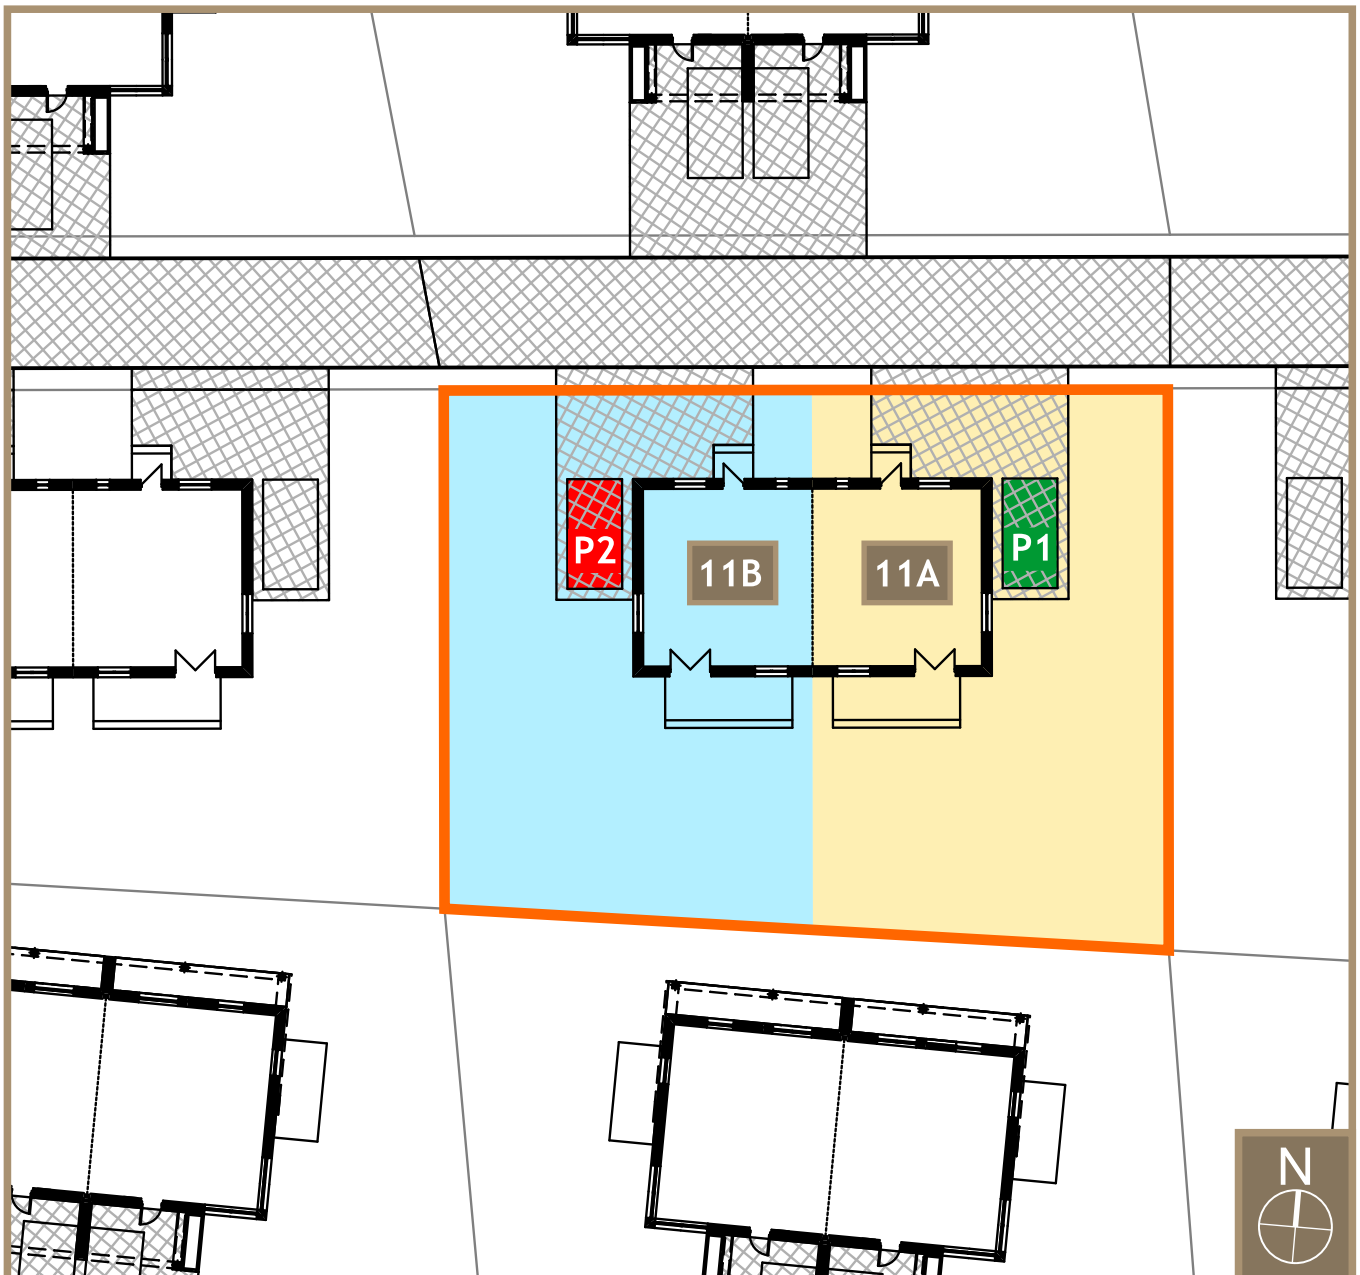

działka nr 816/43

powierzchnia działki: 0,0814 ha

 GRANICA DZIAŁKI 816/43

 CZĘŚĆ NIERUCHOMOŚCI PRZEZNACZONA DO WYŁĄCZNEGO KORZYSTANIA DLA LOKALU nr tymczasowy 11A

 CZĘŚĆ NIERUCHOMOŚCI PRZEZNACZONA DO WYŁĄCZNEGO KORZYSTANIA DLA LOKALU nr tymczasowy 11B

 MIEJSCE POSTOJOWE nr P1 PRZEZNACZONE DLA LOKALU nr tymczasowy 11A

 MIEJSCE POSTOJOWE nr P2 PRZEZNACZONE DLA LOKALU nr tymczasowy 11B